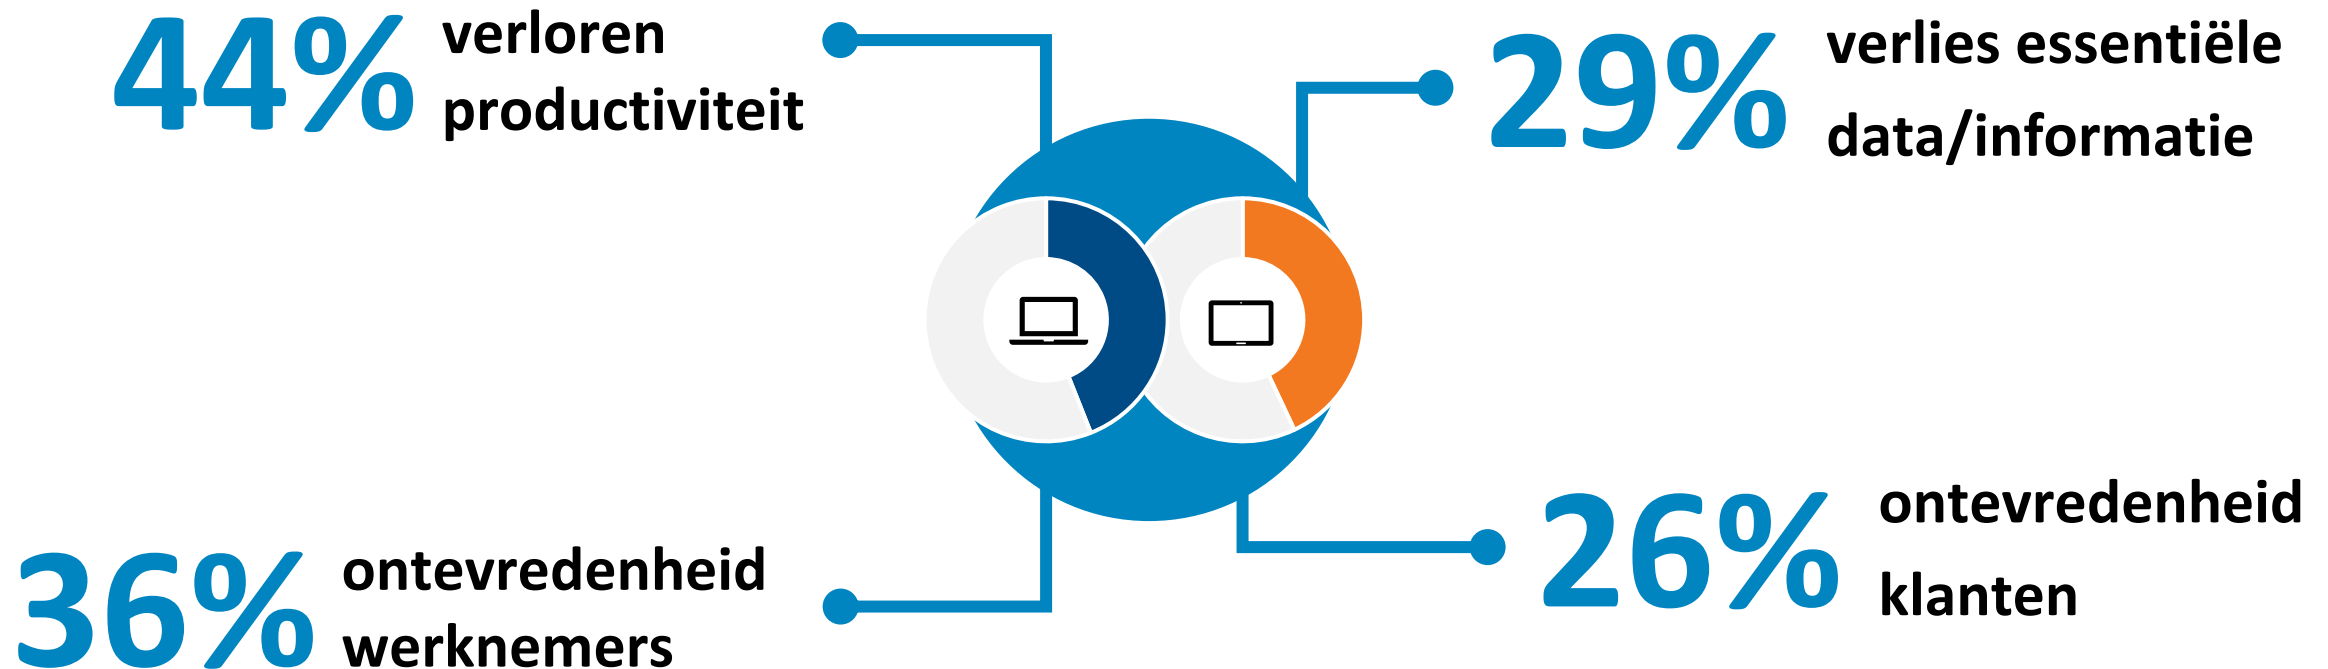

Welke van de volgende problemen heeft uw organisatie de afgelopen 12 maanden ondervonden ervaren als gevolg van incidenten door fysieke schade aan een notebook PC/ tablet?

Source: IDC's Rugged Device Survey, Sponsored by Panasonic, 2021