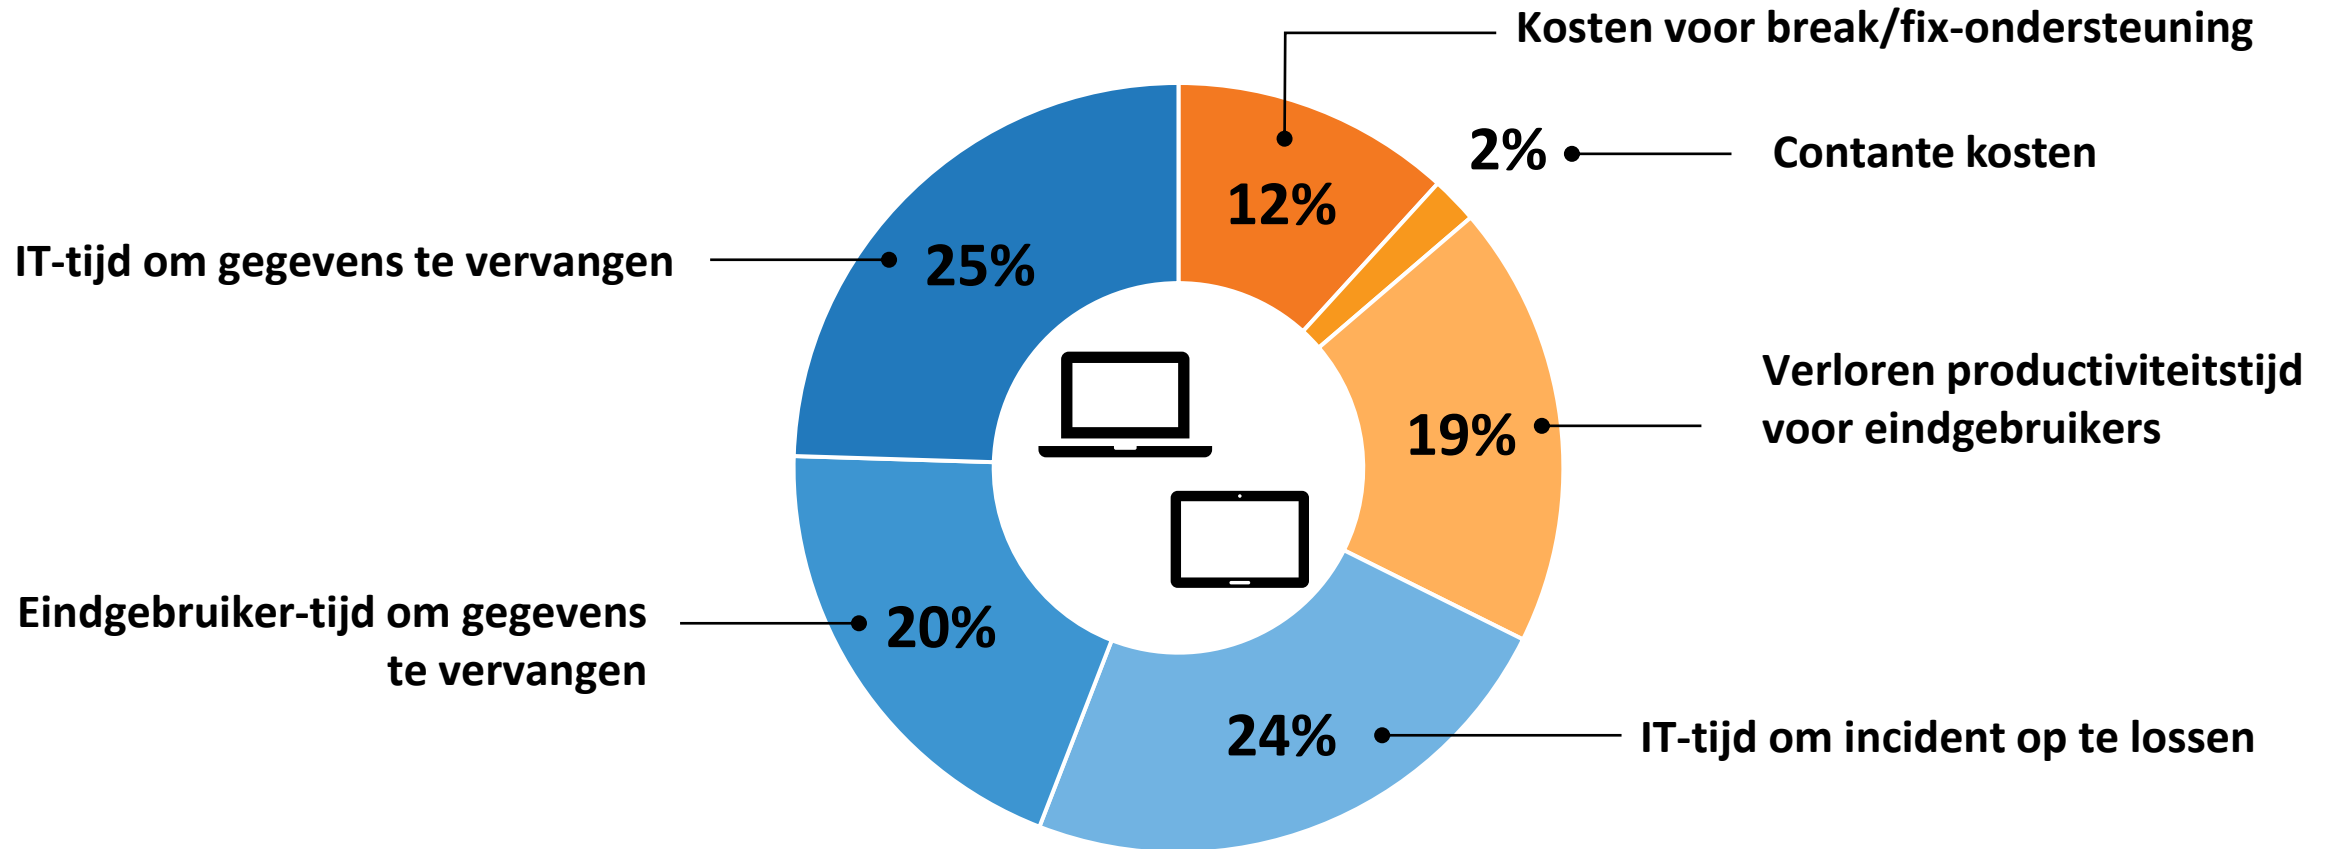

Totale gemiddelde kosten: €2.329

n = 204, Source: IDC's Rugged Device Survey, Sponsored by Panasonic, 2021